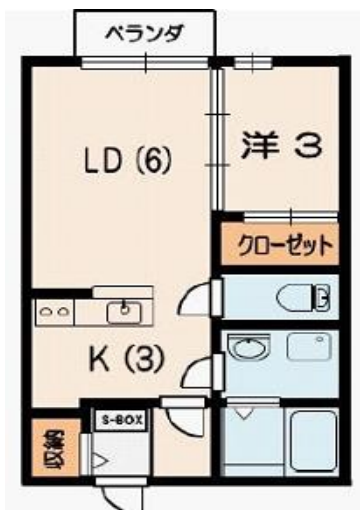

1LDK エスプリデュアン

50,000 円

人気の1LDK!! IHクッキングヒーター付☆

物件概要

共益費	0 円	敷金	0 円
礼金	0 円	保険料	15,000 円
仲介手数料	54,000 円	保証料	新賃料の50 %

所在地 茨城県神栖市知手中央6丁目16-13

構造 軽量鉄骨造 2階建 2階部分

建物 39.70 m²

築年月 2007年9月

駐車場 1台可

学区 軽野東小学校 / 神栖第3中学校

バストイレ別、シャフトイレ、温水洗浄便座

設備 洗髪洗面化粧台、IHクッキングヒーター、照明器具

シューズボックス、クローゼット

備考

※図面と現状に相違がある場合は、現状を優先致します。

クセオホーム

免許番号 茨城県知事(5)第5411号

〒314-0115 茨城県神栖市知手140-1

TEL 0299(97)2778

FAX 0299(96)9160

E-mail: crecent@sweet.ocn.ne.jp

手数料	負担割合	貸主	借主	取引形態	担当
	配合割合	元付	客付		物件番号